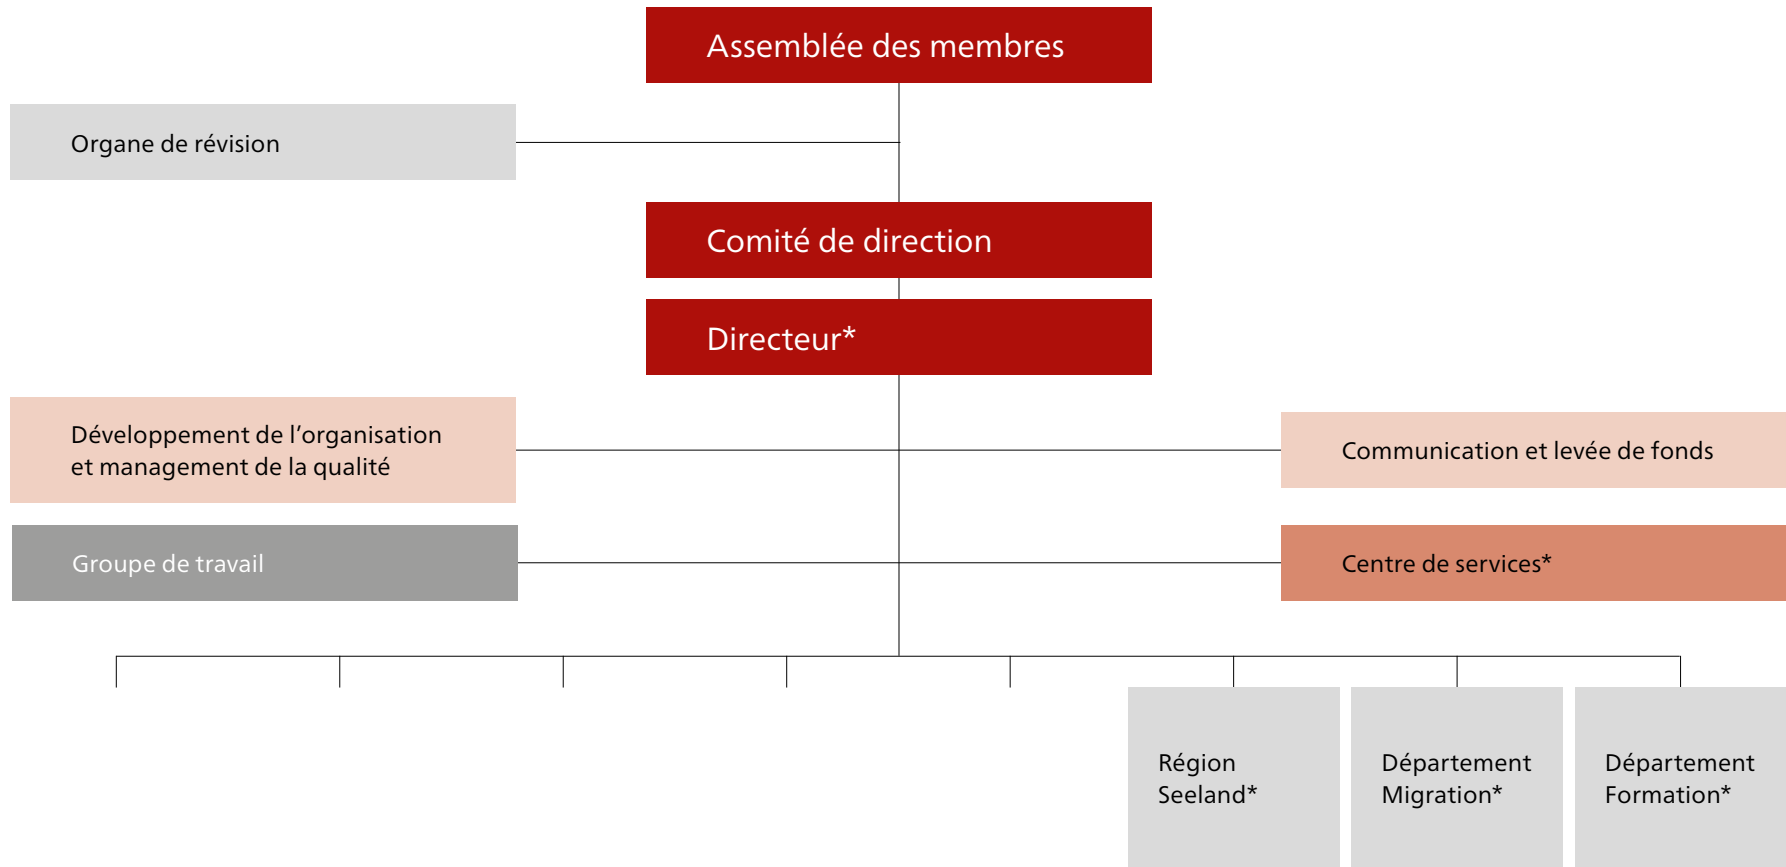

Organigramme CRS Canton de Berne

Valable dès le 1^{er} janvier 2018

* Les responsables des départements et des antennes régionales forment, avec le directeur, la direction.